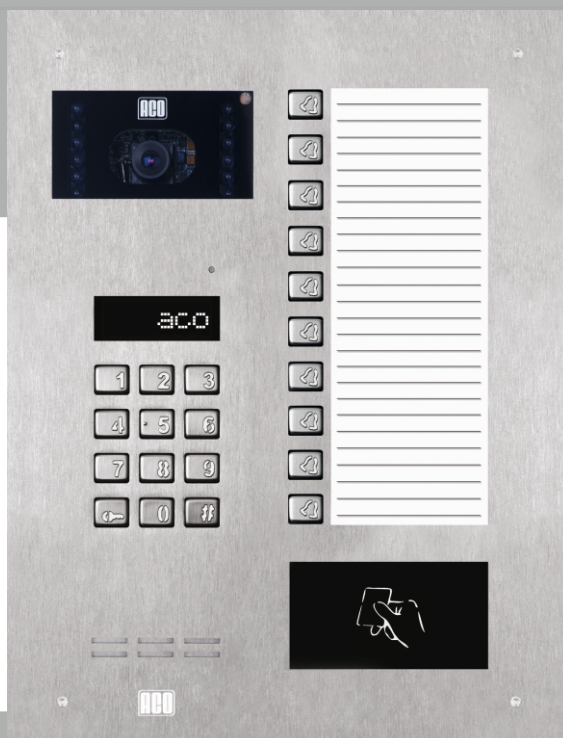

inspiro

INSPIRO 900+/900S+

Wideodomofon cyfrowy z zamkiem szyfrowym, czytnikiem zbliżeniowym, 10 przyciskami oraz dużą listą opisową

Inspiro+ to nowe rozwiązanie umożliwiające obsługę nawet największych inwestycji w segmencie budownictwa wielomieszkaniowego. Ilość obsługiwanych lokali zwiększyła się z 255 aż do 1020, panele zostały wyposażone w funkcje ułatwiające zarówno konfigurację, jak również codzienne użytkowanie. W opcji występują także rozwiązania dedykowane dla osób z niepełnosprawnością.

Podobnie jak Inspiro, wyposażone są standardowo w zamek szyfrowy i indywidualnie podświetlone przyciski. Pozostaje ten sam sprawdzony, minimalistyczny, elegancki design, doskonale prezentujący się na fasadzie każdego budynku.

ACO
DOMOFONY

Zadaj o pierwsze wrażenie!

Wybrane cechy i nowe funkcjonalności panelu INSPIRO 900+

- płaski panel przedni o grubości 2mm
- indywidualnie podświetlane przyciski klawiatury ze stali nierdzewnej, opcjonalnie z wytłoczonymi znakami alfabetu Braille'a
- instalacja cyfrowa: 2 żyłowa
- obsługa do 1020 lokali (4 różne tabele kodów)
- odporny na warunki atmosferyczne oraz akty wandalizmu
- 6 cyfr w numerze lokalu
- dostępne kody: 1020 lokatorskich (4-cyfrowych), 5 administratora (4 lub 6-cyfrowych), 1 instalatora (8-cyfrowy)
- programowany wpis na wyświetlaczu głównym (max.30 znaków)
- obsługa do 6144 breloków zbliżeniowych
- dowolna ilość breloków przypisanych do każdego lokalu (z puli 6144)
- dowolna ilość breloków dla dostępu administratora, nie przypisanych do lokali (z puli 6144)
- dowolna ilość breloków zbliżeniowych dla dostępu instalatora z możliwością wejścia w ustawienia
- regulowany czas rozmowy (40-120 sekund)
- obsługa wielu modułów rozszerzeń zwiększająca funkcjonalność systemu
- działanie w wielowojściowych systemach Master/Slave/Multimaster
- automatyka domowa: sterowanie urządzeniami zewnętrznymi np. bramą, szlabanem, oświetleniem, roletami, za pomocą zamka szyfrowego, breloka, odbiornika. Również bez aktywnego połączenia:
  - otwieranie furtki -potrójny kluczuk lub
  - sterowanie zewnętrznymi urządzeniami (moduł CDN-I/O) – potrójny kluczuk
- włączenie lub wyłączenie dostępu do sterowania zewnętrznymi urządzeniami osobno dla każdego lokalu
- możliwość podłączenia wielu odbiorników pod tym samym numerem
- szerokie możliwości indywidualnej konfiguracji ustawień dla każdego lokalu
- intuicyjna i komfortowa obsługa i konfiguracja
- funkcja otwierania korytarzowego
- opcja grupowej zmiany zakresu numerów dzwonienia
- opcja grupowej zmiany numerów dzwońien
- możliwość ustawienia opcji dzwonienia bez rozmowy dla 8 lokali
- funkcja autootwierania dla każdego lokalu
- funkcja portierska
- możliwość wpisania 6-znakowego tekstu wyświetlacza podczas przekierowania portierskiego
- regulowana liczba otwierań podczas rozmowy (1-3)
- obsługa elektrozaczepów i zwór elektromagnetycznych różnego typu
- 8 nr dodatkowych z indywidualnymi ustawieniami parametrów dzwonienia
- nr seryjny urządzenia wyświetlany w programie komputerowym
- funkcja przekierowania dzwonienia dla numerów dodatkowych
- przekierowanie dzwonienia zawsze włączone dla odbiorników „pasywnych” (INS-UP720B/M, INS-UP)
- możliwość włączenia przekierowania dzwonienia przez odbiorniki „aktywne” (INS-UP720MR, UP800,INS-MP7, INS-MPR)
- programowanie z poziomu komputera bez zewnętrznego zasilania
- programowanie z poziomu centrali oraz komputera za pomocą kabla USB

www.aco.com.pl

DOSKONAŁA POLSKA JAKOŚĆ OD 20 LAT

ODPORNE NA WARUNKI ATMOSFERYCZNE