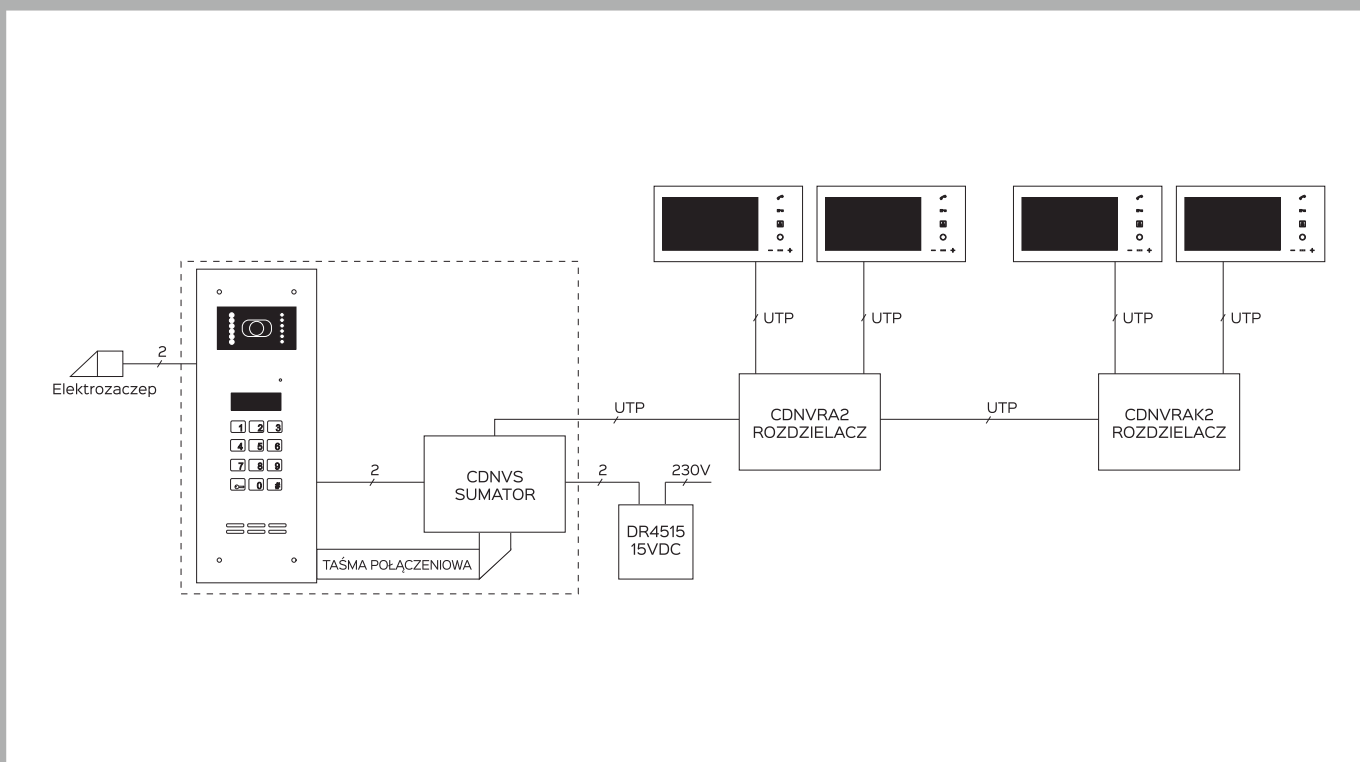

Schemat połączeń

Niniejszy materiał ma charakter wyłącznie informacyjny i nie zawiera, ani nie stanowi oferty (w rozumieniu przepisów ustawy z dnia 23 kwietnia 1964 r. Kodeks cywilny (Dz. U. 64.16.93 ze zm.) sprzedaży rekomendacji czy też zaproszenia do złożenia oferty. Nie stanowi również porady czy jakiegokolwiek doradztwa.

www.aco.com.pl

DOSKONAŁA POLSKA JAKOŚĆ OD 20 LAT

ODPORNE NA WARUNKI ATMOSFERYCZNE